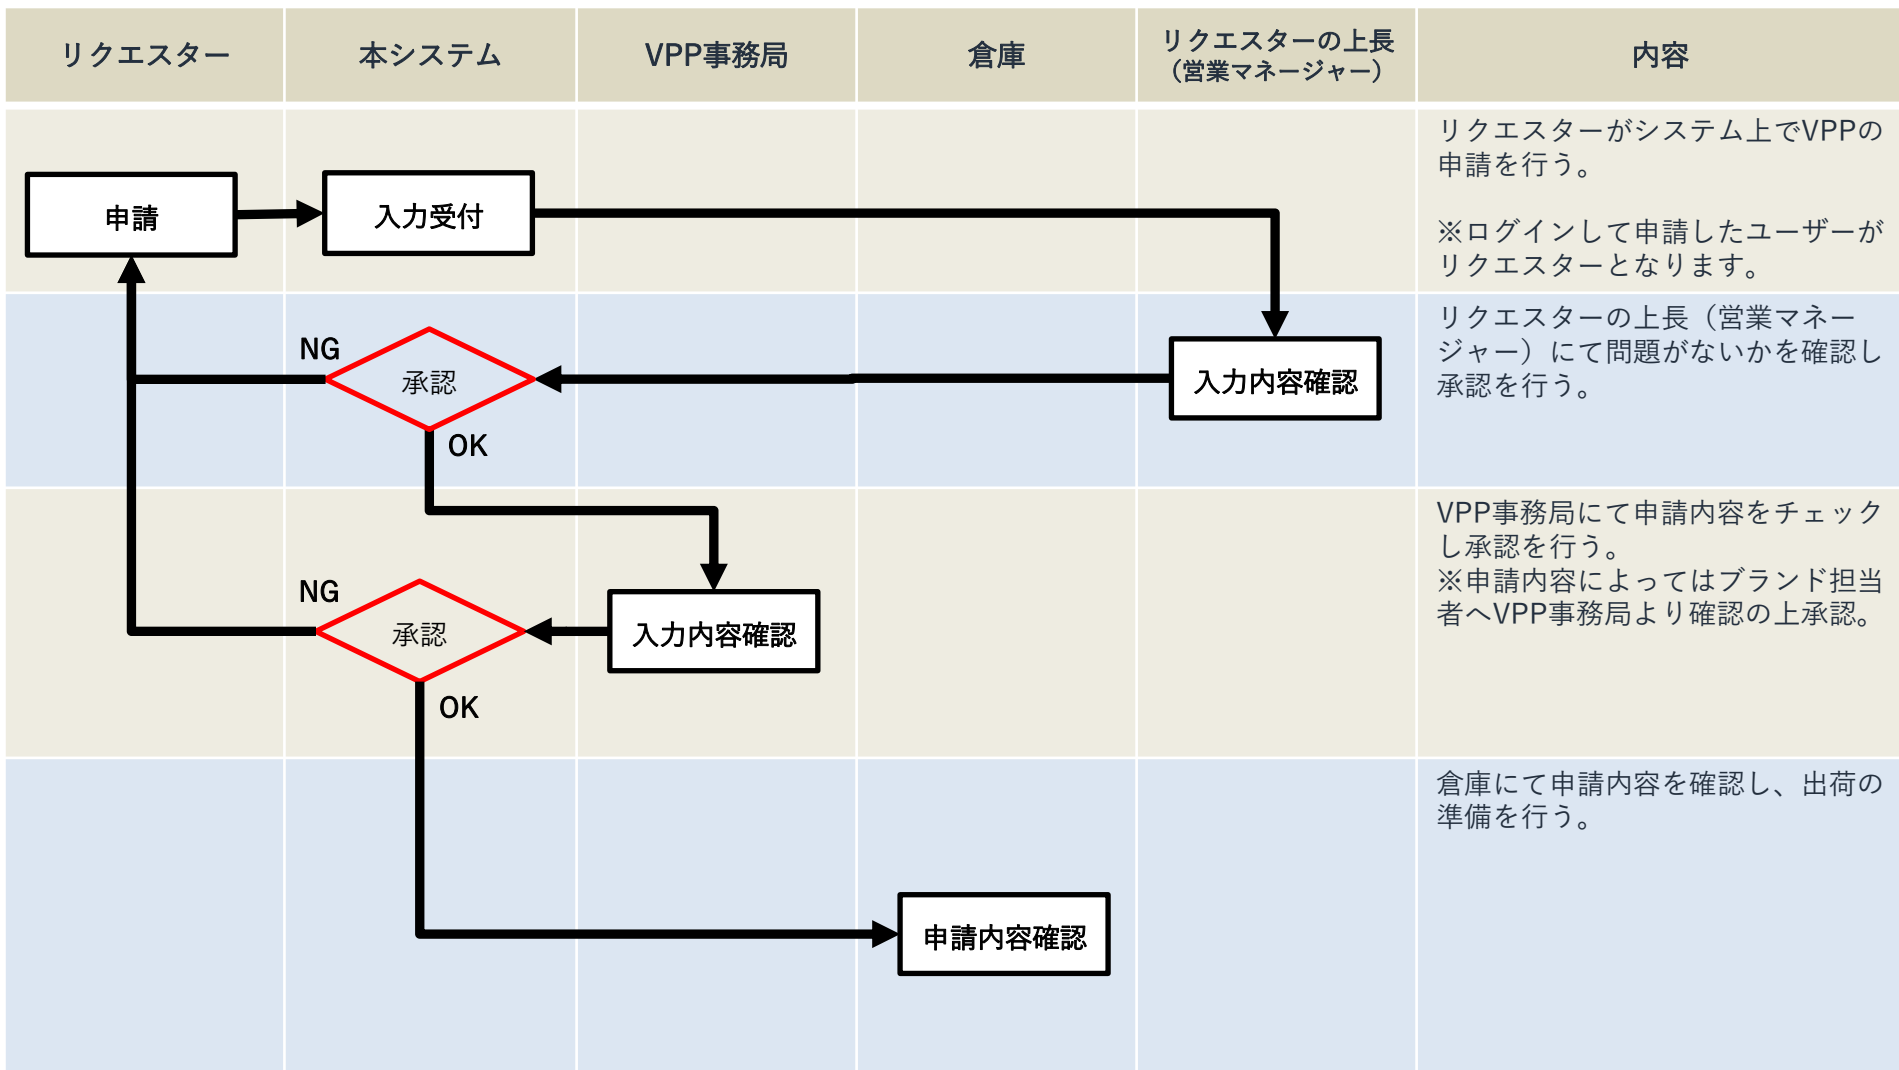

2.各プログラム申請数の確認

各プログラムの申請の件数を管理画面上で確認できます。

3.申請内容の確認

申請の実施日時や各ツールの数量等の内容、承認状況、完了報告や実施コメントが確認できます。

4.完了報告書の取得

従来は小林工芸社様から月に1回ご提出していた完了報告書が、管理画面からダウンロードできます。

ワークフロー（申請から承認）

プログラムの申請からプログラム実施後の実績報告まで以下の流れで進行します。

ワークフロー（出荷から実施報告）

FAQ/お問い合わせ先

Q：Aspire IDを入力してもログインができません。

A：新しく登録された店舗はシステムにログインできるまで最長で約1ヶ月かかります。
お急ぎの場合には下記のテッセランド株式会社までお問い合わせください。

Q：入社して初めてログインするためID/PWがわからない。

Q：エラーが発生する。アクセスができない。

A：下記のテッセランド株式会社までお問い合わせください。