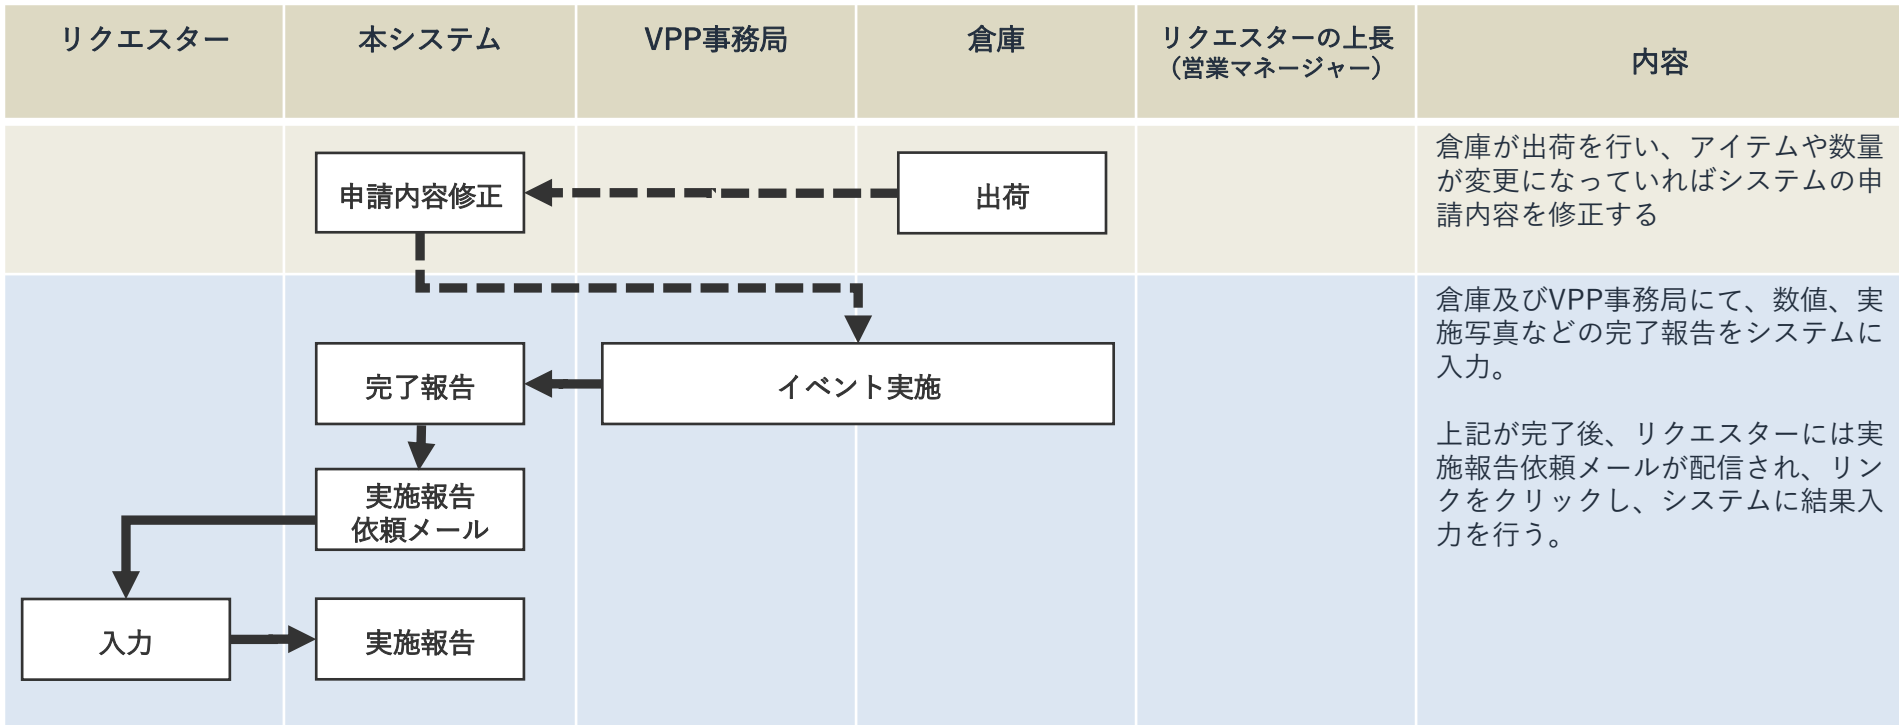

2.各プログラム申請数の確認

各プログラムの申請の件数を管理画面上で確認できます。

3.申請内容の確認

申請の実施日時や各ツールの数量等の内容、承認状況、完了報告や実施コメントが確認できます。

4.完了報告書の取得

従来は小林工芸社様から月に1回ご提出していた完了報告書が、管理画面からダウンロードできます。

ワークフロー（申請から承認）

プログラムの申請からプログラム実施後の実績報告まで以下の流れで進行します。

ワークフロー（出荷から実施報告）

FAQ/お問い合わせ先

Q：Aspire IDを入力してもログインができません。

A：新しく登録された店舗はシステムにログインできるまで最長で約1ヶ月かかります。
お急ぎの場合には下記のテッセランド株式会社までお問い合わせください。

Q：入社して初めてログインするためID/PWがわからない。

Q：エラーが発生する。アクセスができない。

A：下記のテッセランド株式会社までお問い合わせください。